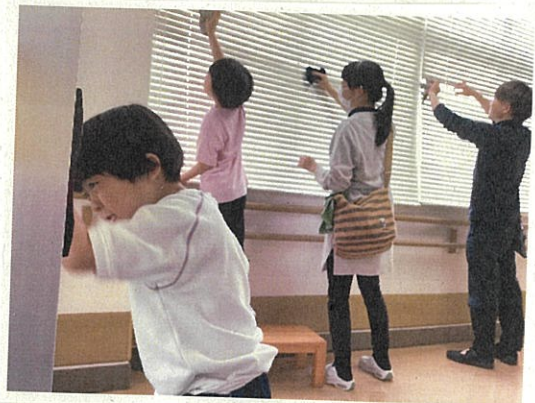

ほのぼの

柳河特別支援学校 P T A
令和7年
12月24日発行
第2号

チキンキニ「ごぼう」
ニラとツナのサラダ
肉だしのすまし汁
レシピ付*

ランチタイム 懇親会

親子と「そうじ」
しごきませんか？

みんなでお掃除タイム

約1300名
参加
ありがとうございました

みんな
お掃除の時間
はははは
病院のほほ
いっしょに
いっしょに